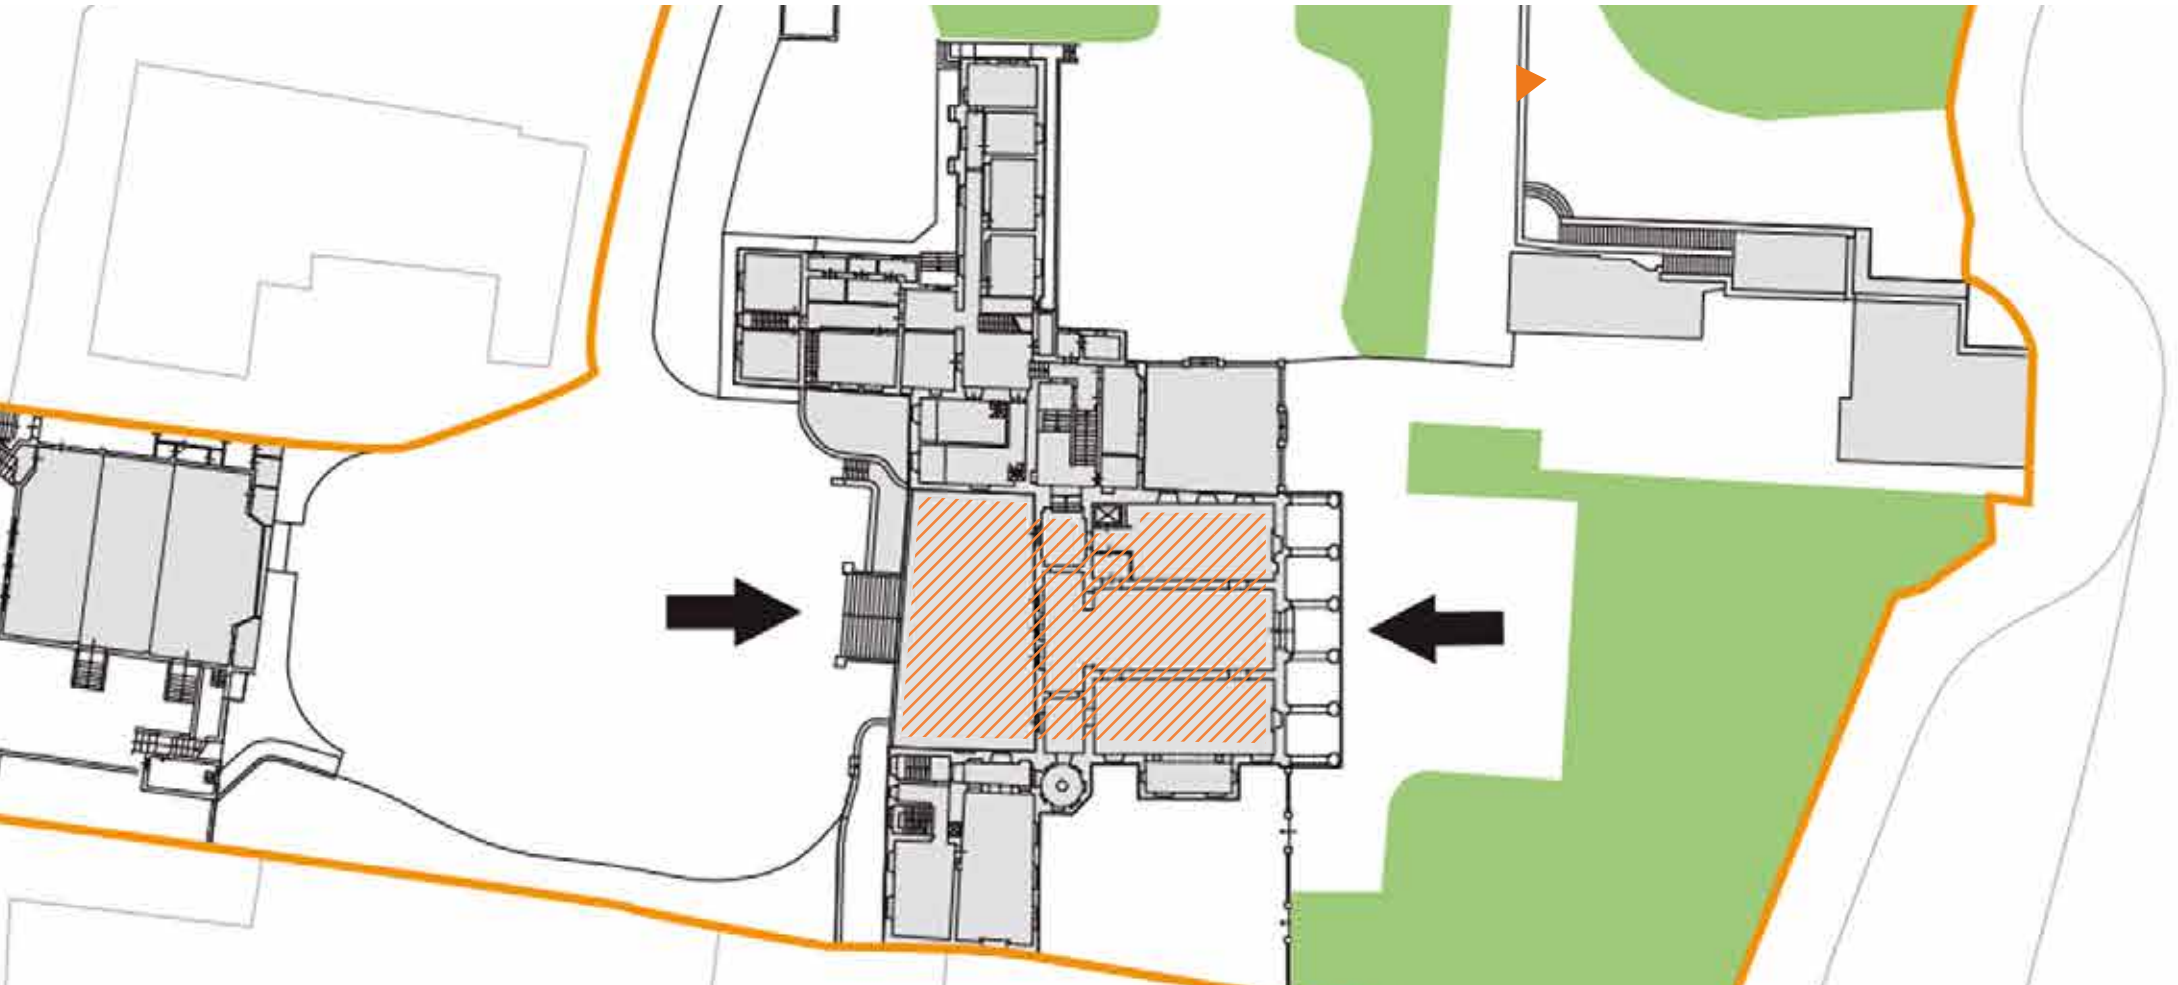

Primo piano - 730 mq / First floor - 730 mq