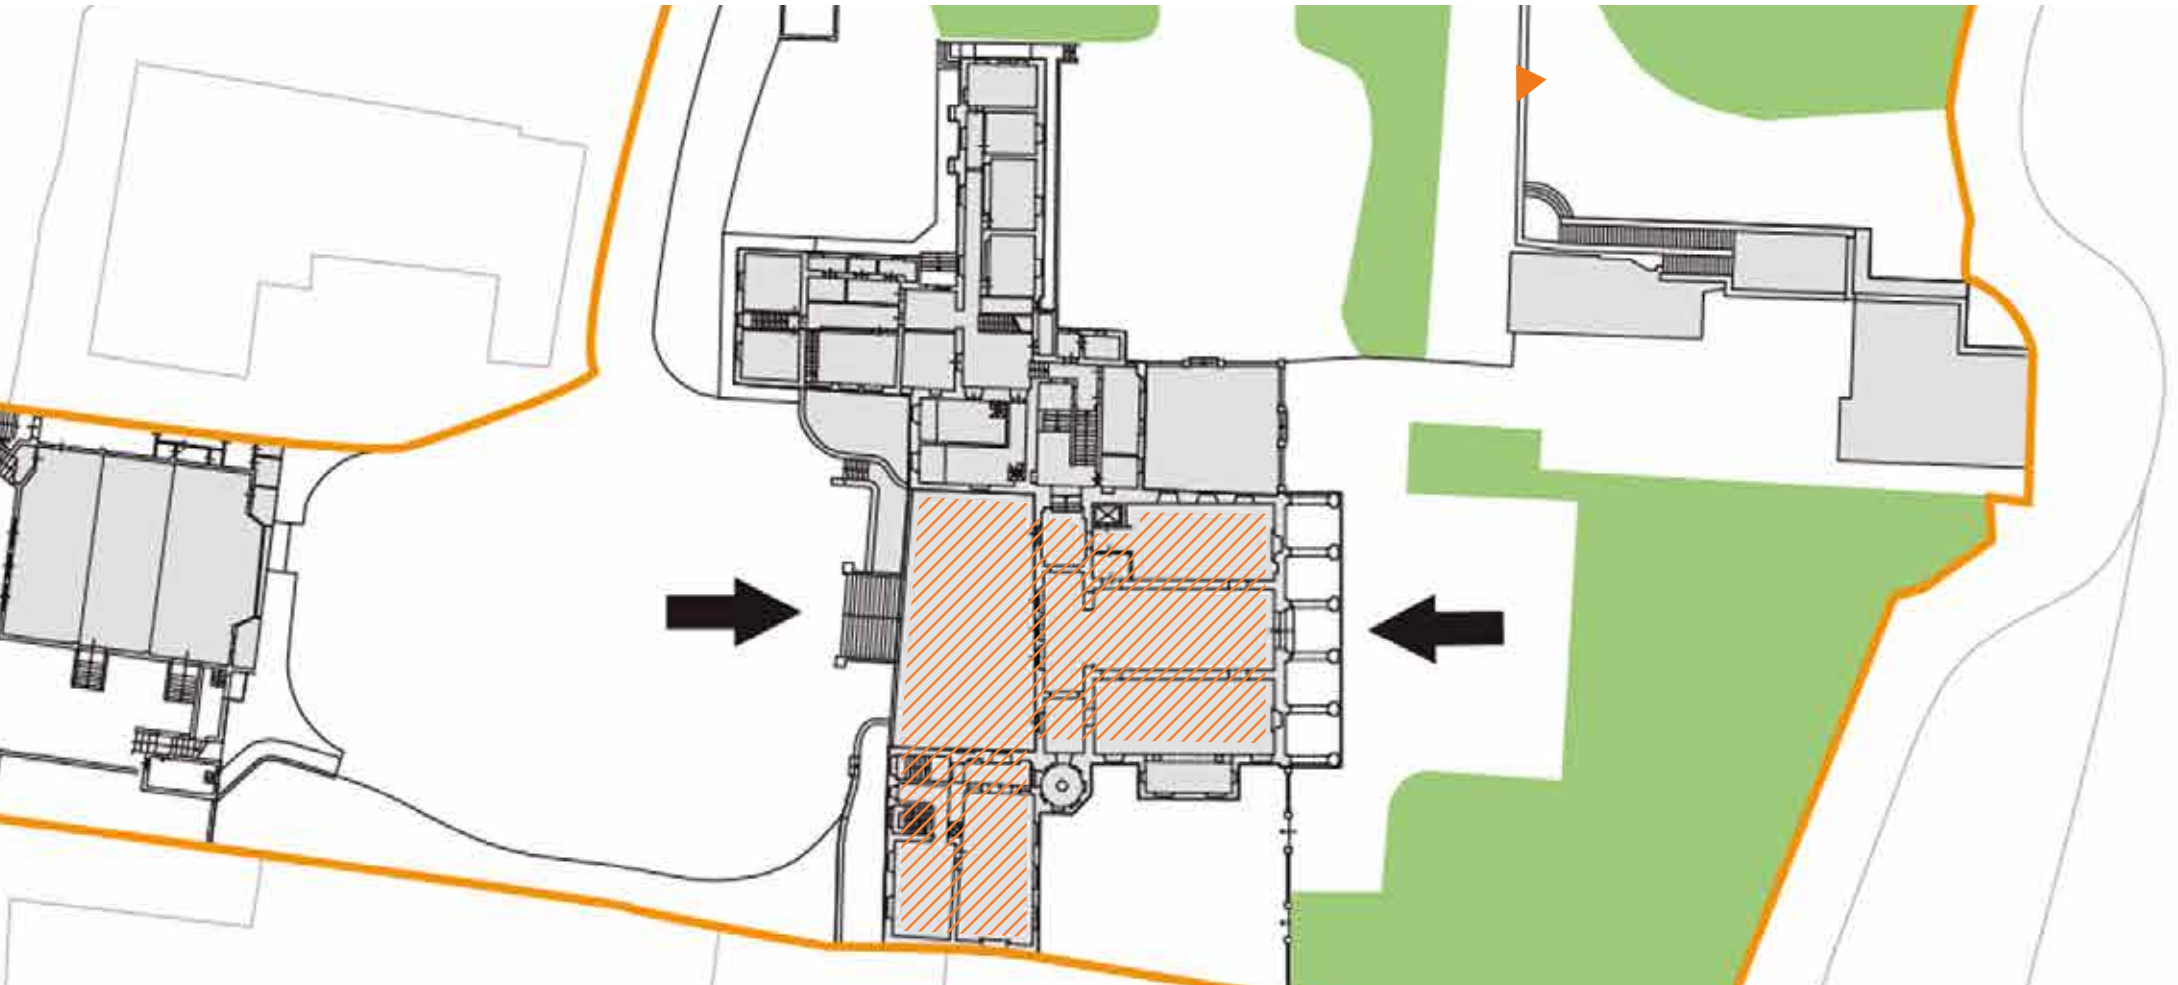

VILLA DELL' OMBRELLINO

Superficie / Surface

1670 m² interni + 10000 m² esterni / 1670 m² indoors + 10000 m² outdoors

Capienza / Capacity

Fino a 500 persone / Up to 500 people

Adatto a / Suitable for

Cocktail / Cocktails

Servizi / Facilities

Servizi igienici / Restrooms
Parcheggio scenografico / Spectacular parking
Giardino / Garden

VILLA DELL' OMBRELLINO

Planimetria / Planimetry

Piano terra - 940 mq / Ground floor - 940 mq