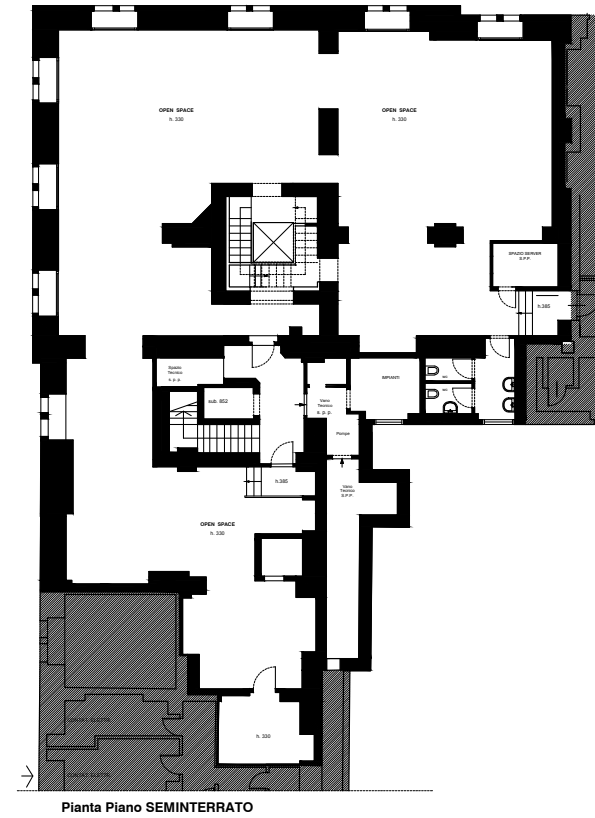

BRERA SITE

Superficie / Surface

circa 1000 m² / 1000 m²

Capienza / Capacity

fino a 1000 persone / up to 1000 people

Adatto a / Suitable for

Mostre d'arte e di design /
Art and design exhibitions
Eventi privati /
Private events

Wi-fi

Ground floor

Piano Terra / Ground Floor

Basement

Seminterrato / Basement

CONTACTS

Valorizzazioni Culturali
info@valorizzazioniculturali.com
+39 041 8474648
www.valorizzazioniculturali.com